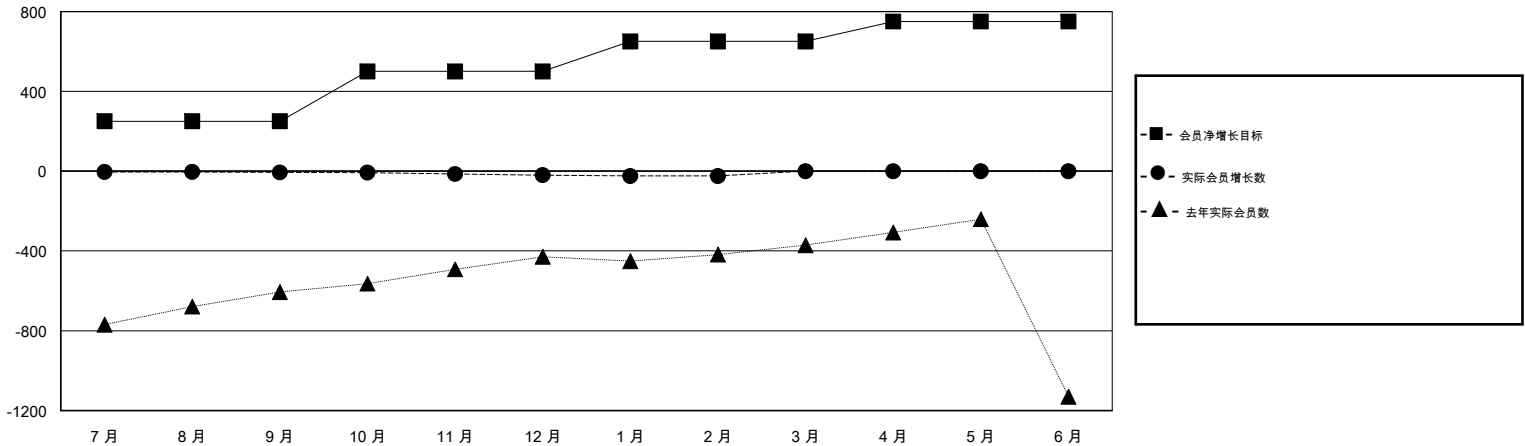

MONTHLY MEMBERSHIP PROGRESS REPORT

District 386

Results as of: 02/28/2019

GMT: ZIYU LIN

地点 CHINA

GMT宪章区

分会			
成果 2018-2019			
季	新分会目标	新会	会员流失的分会
7月/8月/9月	0	0	1
10月/11月/12月	0	0	0
1月/2月/3月	0	0	0
4月/5月/6月	0	0	0

位会员@每位须缴			
成果 2018-2019			
季	会员净增长目标	实际会员增长数	实际退会会员 (包括转会)
7月/8月/9月	250	9	9
10月/11月/12月	250	13	17
1月/2月/3月	150	0	4
4月/5月/6月	100	0	0

目标与实际新会累积

目标和实际会员累积

已取消的分会: 1	5 CLUBS OF 153 增添1位或以上的新会员	性别分布 男 2,584 (56.62%) 女 1,980 (43.38%) 年度女性会员百分比目标: 0%
放弃的会员 过世 0 分会已取消 0 其他 30 总计 30	点击这里取得累计会员数据	总计家庭单位会员数 337 支付减半会费的家庭会员 170