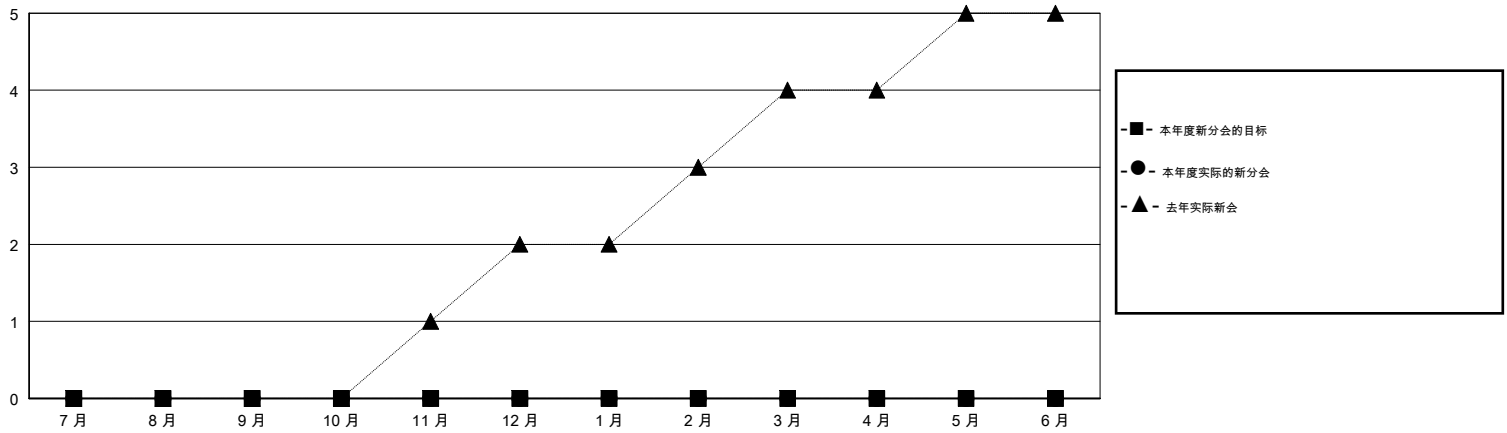

MONTHLY MEMBERSHIP PROGRESS REPORT

District 386

Results as of: 02/28/2019

GMT: ZIYU LIN

地点 CHINA

GMT宪章区

分会			
成果 2018-2019			
季	新分会目标	新会	会员流失的分会
7月/8月/9月	0	0	1
10月/11月/12月	0	0	0
1月/2月/3月	0	0	0
4月/5月/6月	0	0	0

位会员@每位须缴			
成果 2018-2019			
季	会员净增长目标	实际会员增长数	实际退会会员 (包括转会)
7月/8月/9月	250	9	9
10月/11月/12月	250	13	17
1月/2月/3月	150	0	4
4月/5月/6月	100	0	0

目标与实际新会累积

目标和实际会员累积

已取消的分会: 1	5 CLUBS OF 153 增添1位或以上的新会员	性别分布 男 2,584 (56.62%) 女 1,980 (43.38%) 年度女性会员百分比目标: 0%
放弃的会员 过世 0 分会已取消 0 其他 30 总计 30	点击这里取得累计会员数据	总计家庭单位会员数 337 支付减半会费的家庭会员 170